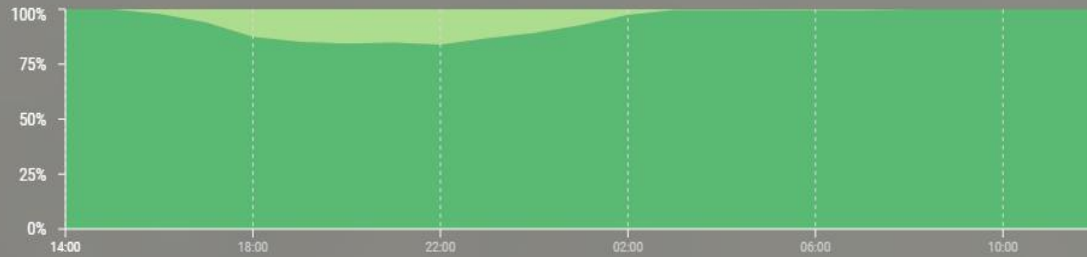

Vinterväghållning

- Beslutshjälp RSI
- Kameror
- IoT sensorer
- Väder-appar
- Erfarenhet
- Föreskrift gångbanerenhållning

07:03:52 2022-11-21

Snow: 40%

06:15 06:20 06:25 06:30 06:35 06:40 06:45 06:50 06:55 07:00

mån 07

Växjö kommun

PROGNOS: 14:00

VÄGLAG

ÅTGÄRDER

RETSALT

Selected time: 2023-11-02 14:00 Forecast generated: 2023-11-02 13:58 Warning on 0% of stations

Namn	Ytmp	TmpRikt	Dgpkt	YT-DP	LuftT	Nedbd/t	5tAckSn	Vglg
Öjaby ba...	5 °C	—	-0.4 °C	5.4 °C	-0.4 °C	0 mm	0.0 cm	Dry
Nöbbele	9.4 °C	—	9 °C	0.4 °C	9.5 °C	0 mm	0.0 cm	Wet
Kvälleberg	9.4 °C	—	8.5 °C	0.9 °C	9.4 °C	0 mm	0.0 cm	Wet
Tegnaby	9.5 °C	—	8.6 °C	0.9 °C	9.6 °C	0 mm	0.0 cm	Wet
Kräkenäs...	9.7 °C	—	8.1 °C	1.6 °C	9 °C	0 mm	0.0 cm	Moist
Alvesta	9.7 °C	—	8.6 °C	1.1 °C	10 °C	0 mm	0.0 cm	Wet