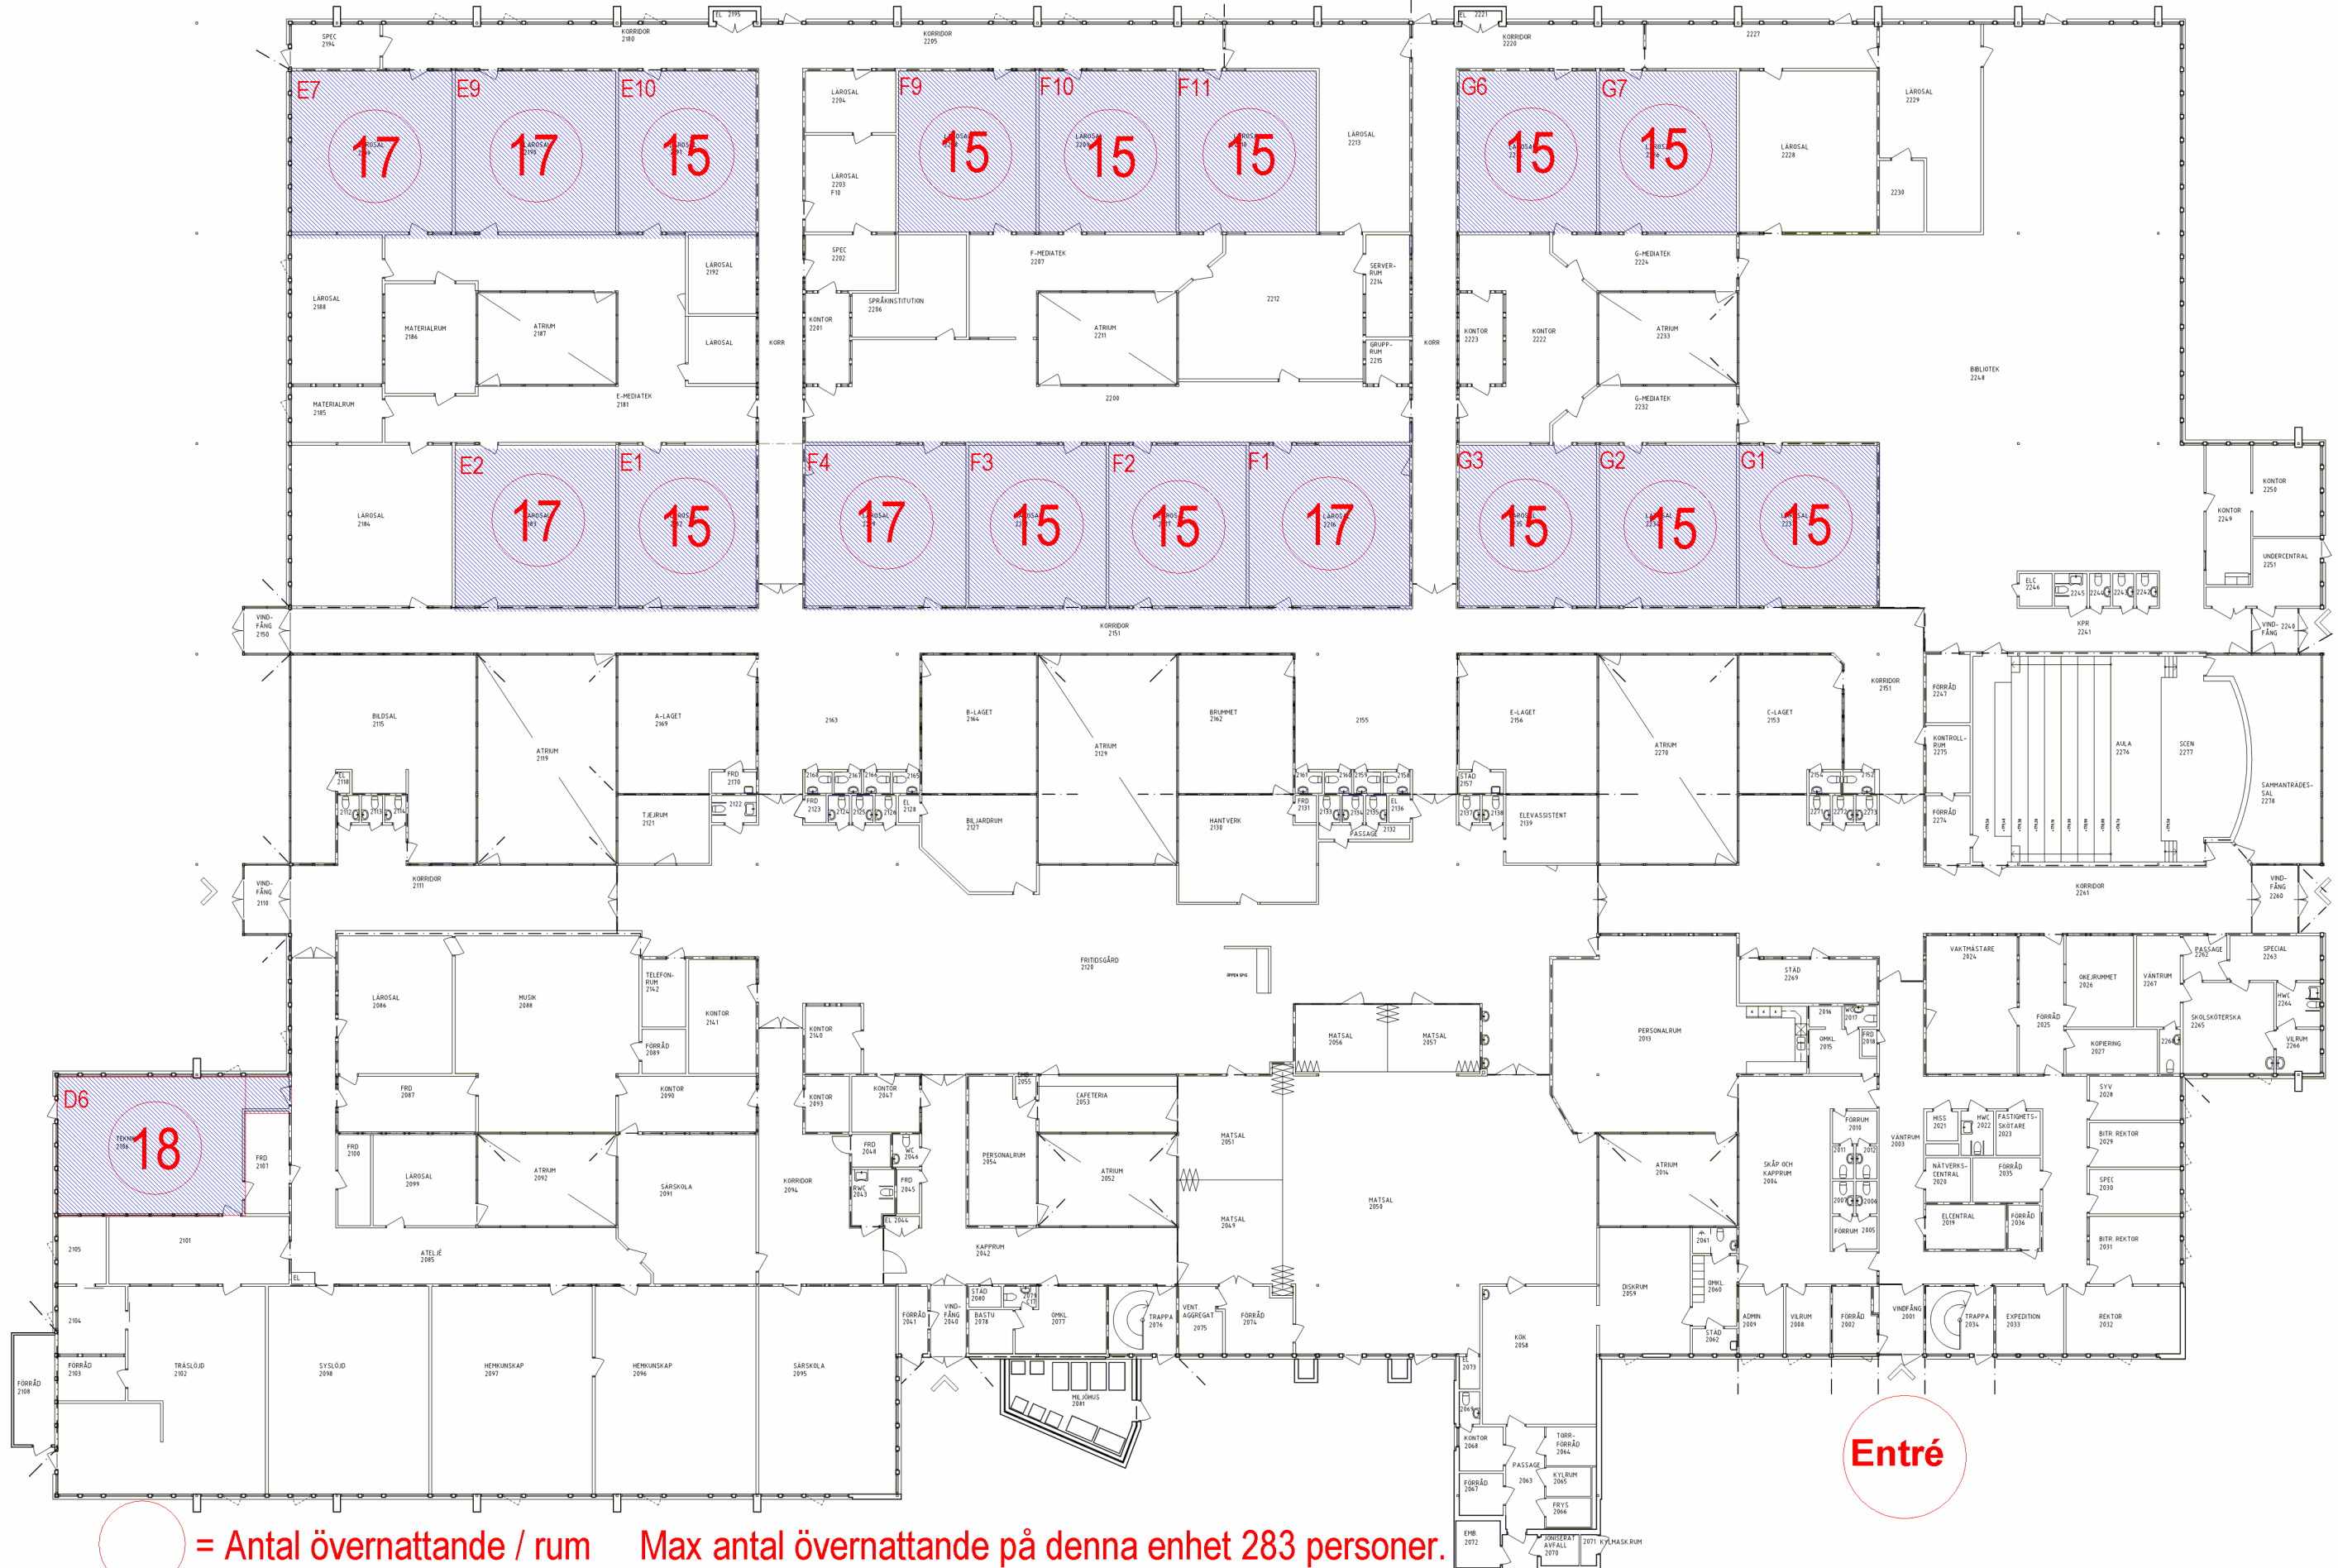

Teleborgs Centrumskolan

 = Antal övernattande / rum Max antal övernattande på denna enhet 283 personer.

Teleborgs Centrumskola

Afersamlingsplats

Teleborg
centrum

Entre

72

7

BLÅSBÄLGEN

9