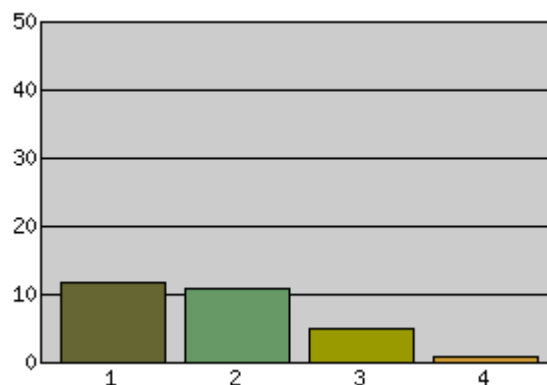

Hur trivs du med dina skolkompisar?

	Svarsalternativ	Antal svar	Fördelning %
1	Bra	22	84.6
2	Ganska Bra	5	19.2
3	Ganska Dåligt	2	7.7
4	Dåligt	1	3.8

Hur har du det på rasterna?

	Svarsalternativ	Antal svar	Fördelning %
1	Bra	22	84.6
2	Ganska Bra	5	19.2
3	Ganska Dåligt	1	3.8
4	Dåligt	1	3.8

Hur känns det när du är på skolgården?

	Svarsalternativ	Antal svar	Fördelning %
1	Bra	20	76.9
2	Ganska Bra	7	26.9
3	Ganska Dåligt	1	3.8
4	Dåligt	1	3.8

Hur känns det i ditt klassrum?

	Svarsalternativ	Antal svar	Fördelning %
1	Bra	12	46.2
2	Ganska Bra	11	42.3
3	Ganska Dåligt	5	19.2
4	Dåligt	1	3.8