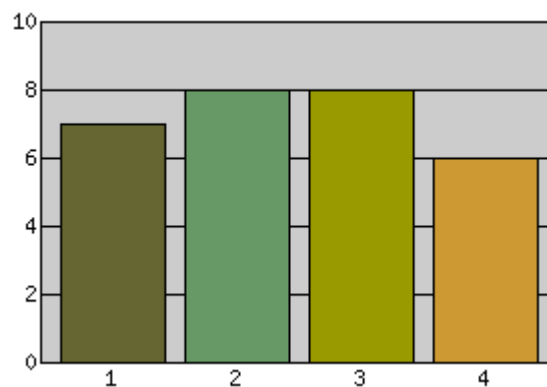

Det är lugn och ro när vi äter

	Svarsalternativ	Antal svar	Fördelning %
1	Alltid	7	26.9
2	Ganska Ofta	8	30.8
3	Ganska Sällan	8	30.8
4	Aldrig	6	23.1