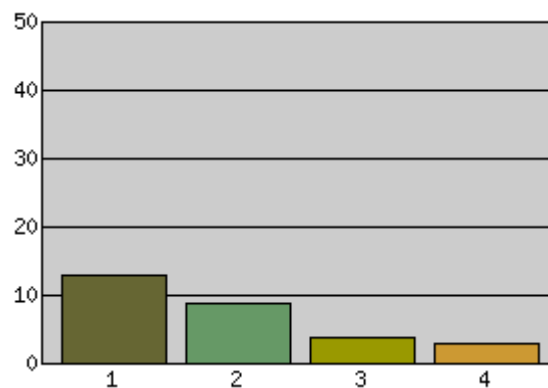

Hur trivs du med dina lärare?

	Svarsalternativ	Antal svar	Fördelning %
1	Bra	13	50.0
2	Ganska Bra	9	34.6
3	Ganska Dåligt	4	15.4
4	Dåligt	3	11.5