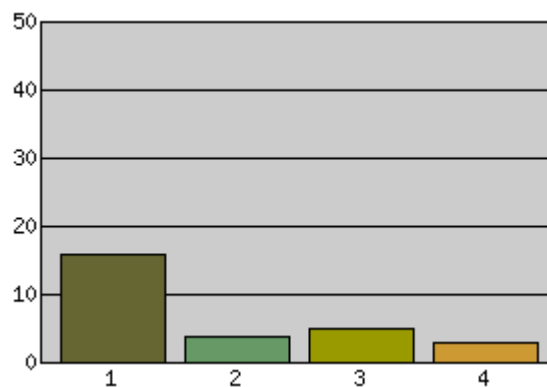

Jag äter maten i skolan

	Svarsalternativ	Antal svar	Fördelning %
1	Alltid	16	61.5
2	Ganska Ofta	4	15.4
3	Ganska Sällan	5	19.2
4	Aldrig	3	11.5