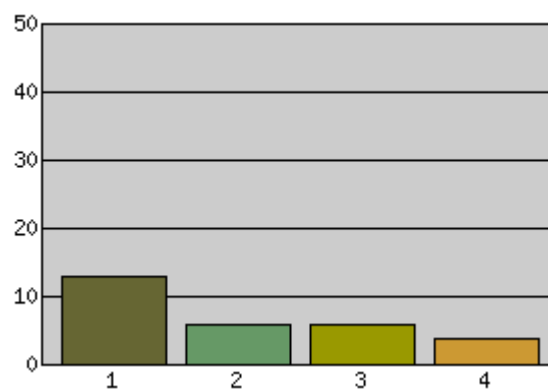

Vad tycker du om att gå till skolan?

	Svarsalternativ	Antal svar	Fördelning %
1	Bra	13	50.0
2	Ganska Bra	6	23.1
3	Ganska Dåligt	6	23.1
4	Dåligt	4	15.4