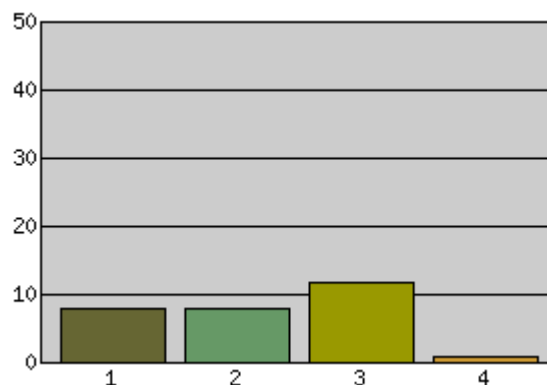

Jag får hjälp av lärarna när jag behöver det

	Svarsalternativ	Antal svar	Fördelning %
1	Alltid	7	26.9
2	Ganska Ofta	12	46.2
3	Ganska Sällan	9	34.6
4	Aldrig	1	3.8

Jag får tid för att arbeta klart med mina uppgifter på lektionerna

	Svarsalternativ	Antal svar	Fördelning %
1	Alltid	7	26.9
2	Ganska Ofta	16	61.5
3	Ganska Sällan	6	23.1
4	Aldrig	1	3.8

Jag får arbetsro i klassrummet

	Svarsalternativ	Antal svar	Fördelning %
1	Alltid	8	30.8
2	Ganska Ofta	8	30.8
3	Ganska Sällan	12	46.2
4	Aldrig	1	3.8