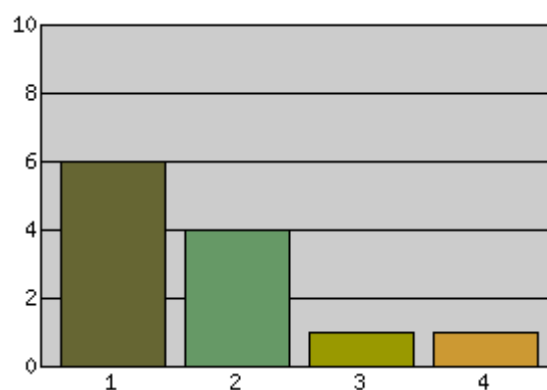

Jag får hjälp av lärarna när jag behöver det

	Svarsalternativ	Antal svar	Fördelning %
1	Alltid	6	50.0
2	Ganska Ofta	5	41.7
3	Ganska Sällan	1	8.3
4	Aldrig	0	0.0

Jag får tid för att arbeta klart med mina uppgifter på lektionerna

	Svarsalternativ	Antal svar	Fördelning %
1	Alltid	6	50.0
2	Ganska Ofta	6	50.0
3	Ganska Sällan	0	0.0
4	Aldrig	0	0.0

Jag får arbetsro i klassrummet

	Svarsalternativ	Antal svar	Fördelning %
1	Alltid	6	50.0
2	Ganska Ofta	4	33.3
3	Ganska Sällan	1	8.3
4	Aldrig	1	8.3