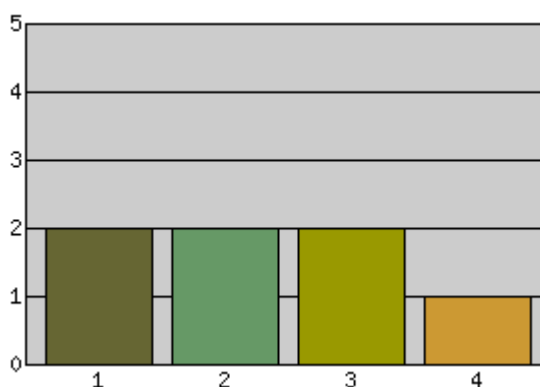

Det är lugn och ro när vi äter

	Svarsalternativ	Antal svar	Fördelning %
1	Alltid	2	28.6
2	Ganska Ofta	2	28.6
3	Ganska Sällan	2	28.6
4	Aldrig	1	14.3