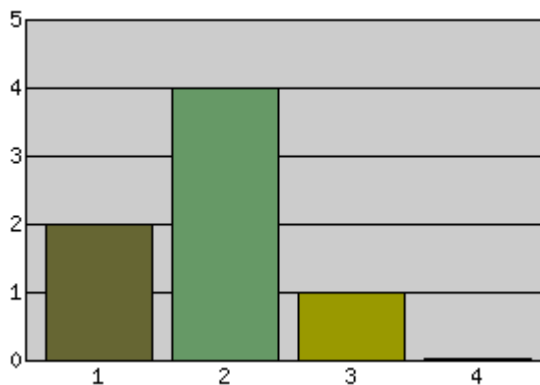

Hur har du det på rasterna?

	Svarsalternativ	Antal svar	Fördelning %
1	Bra	2	28.6
2	Ganska Bra	4	57.1
3	Ganska Dåligt	1	14.3
4	Dåligt	0	0.0