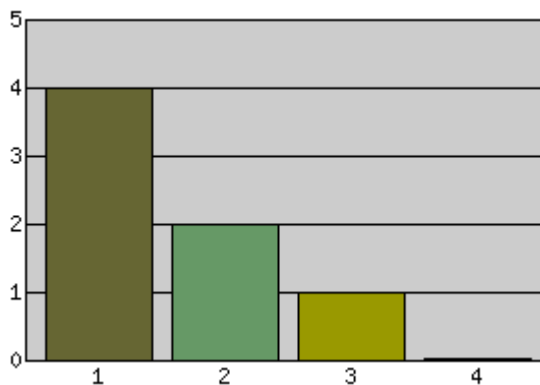

Hur trivs du med dina skolkompisar?

	Svarsalternativ	Antal svar	Fördelning %
1	Bra	4	57.1
2	Ganska Bra	2	28.6
3	Ganska Dåligt	1	14.3
4	Dåligt	0	0.0