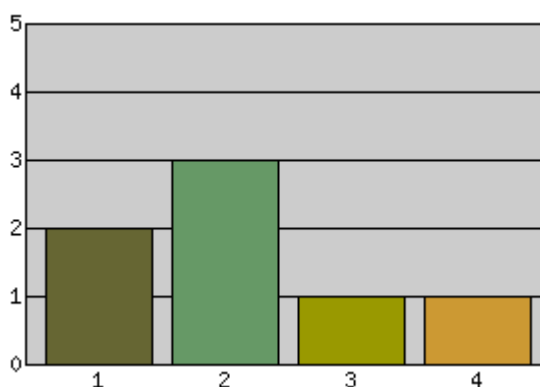

Jag får hjälp av lärarna när jag behöver det

	Svarsalternativ	Antal svar	Fördelning %
1	Alltid	3	42.9
2	Ganska Ofta	4	57.1
3	Ganska Sällan	0	0.0
4	Aldrig	0	0.0

Jag får tid för att arbeta klart med mina uppgifter på lektionerna

	Svarsalternativ	Antal svar	Fördelning %
1	Alltid	3	42.9
2	Ganska Ofta	3	42.9
3	Ganska Sällan	1	14.3
4	Aldrig	0	0.0

Jag får arbetsro i klassrummet

	Svarsalternativ	Antal svar	Fördelning %
1	Alltid	2	28.6
2	Ganska Ofta	3	42.9
3	Ganska Sällan	1	14.3
4	Aldrig	1	14.3