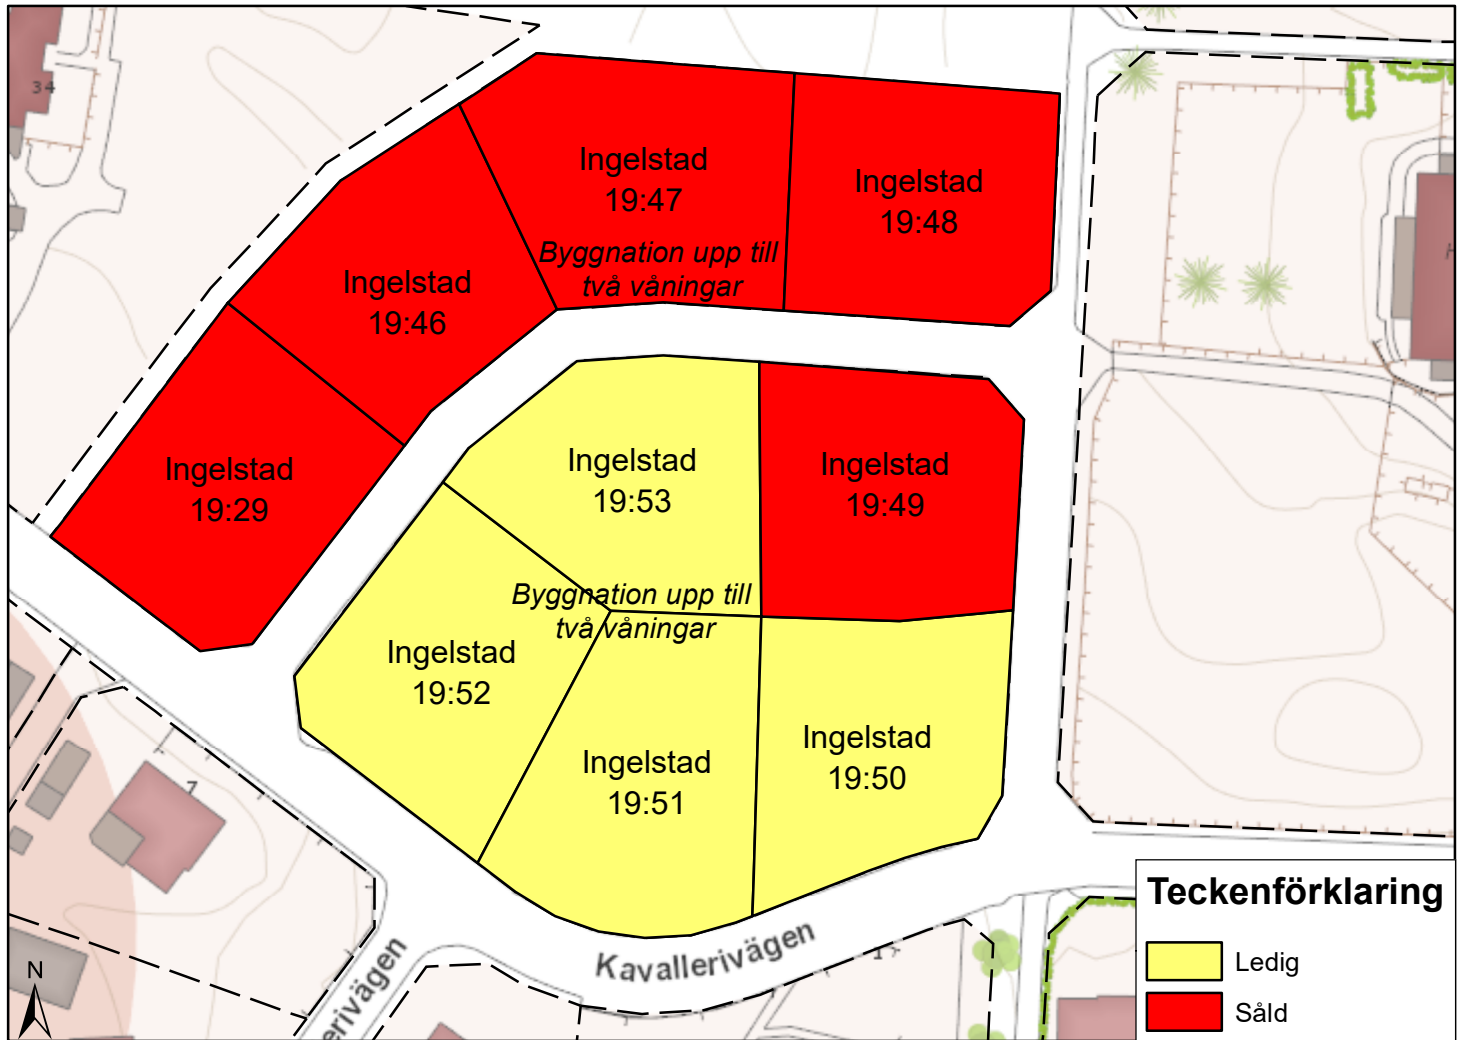

Bostadstomter i Ingelstad

<u>Tomt</u>	<u>Tomtarea</u>	<u>Grundpris</u>	<u>Avgift, grovtterrassering</u>	<u>Tomtpris</u>
Ingelstad 19:50	1090 m ²	109 000 kr	170 kr/m ²	294 300 kr
Ingelstad 19:51	1202 m ²	120 200 kr	170 kr/m ²	324 540 kr
Ingelstad 19:52	1020 m ²	102 000 kr	170 kr/m ²	275 400 kr
Ingelstad 19:53	1081 m ²	108 100 kr	170 kr/m ²	291 870 kr