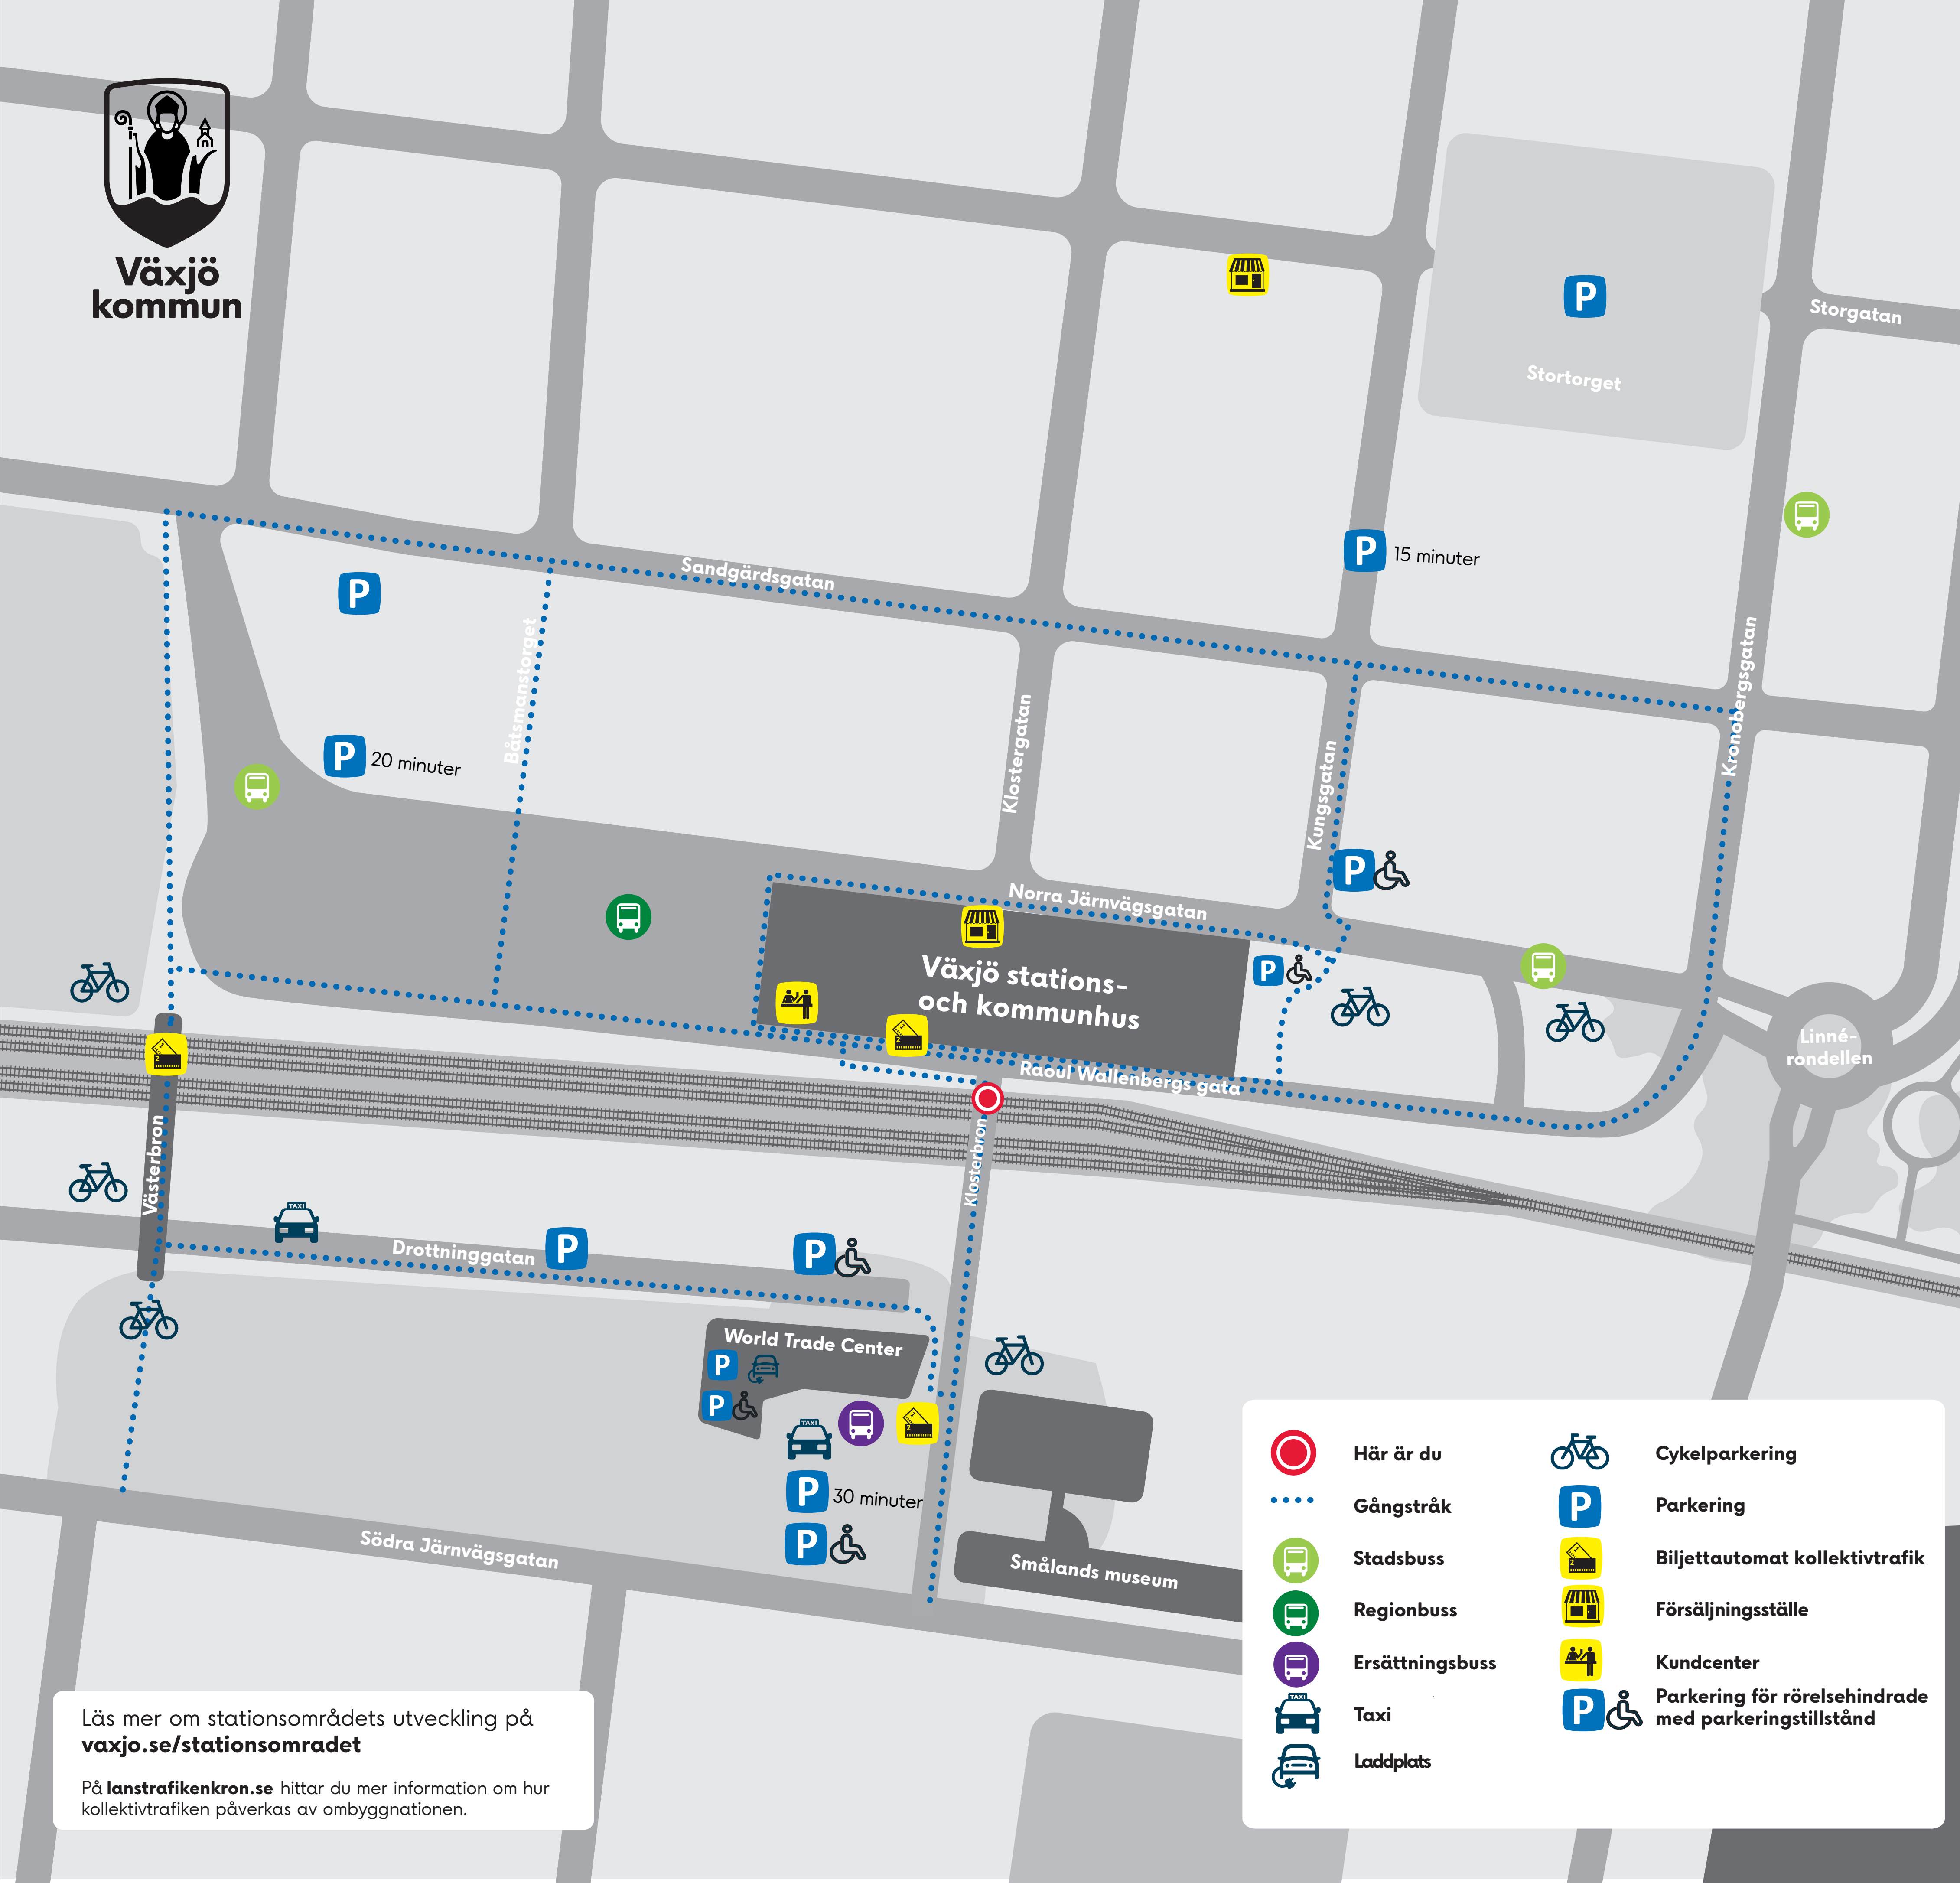

Växjö kommun

Läs mer om stationsområdets utveckling på [vaxjo.se/stationsområdet](http://vaxjo.se/stationsområdet)

På [lanstrafikenkron.se](http://lanstrafikenkron.se) hittar du mer information om hur kollektivtrafiken påverkas av ombyggnationen.

	Här är du		Cykelparkering
	Gångstråk		Parkering
	Stadsbuss		Biljettautomat kollektivtrafik
	Regionbuss		Försäljningsställe
	Ersättningsbuss		Kundcenter
	Taxi		Parkering för rörelsehindrade med parkeringstillstånd
	Laddplats		