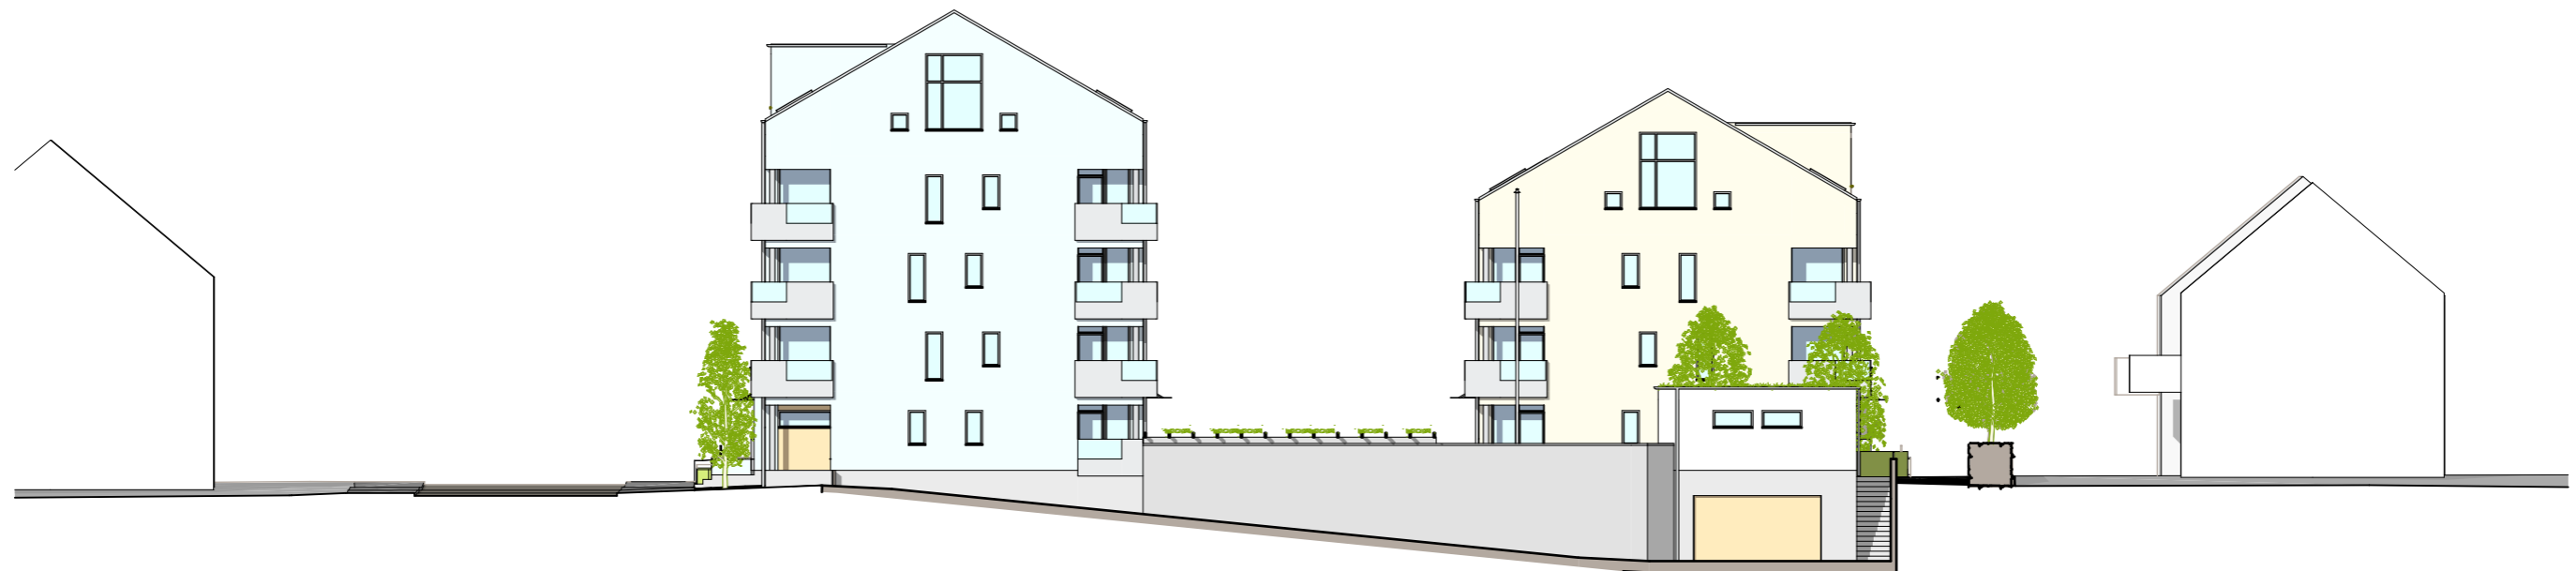

# BILAGA SKISSER OCH ILLUSTRATIONER DETALJPLAN LEOPARDEN 14, VÄXJÖ

Illustrationsplan  
Skala 1:500

## BILAGA SKISSER OCH ILLUSTRATIONER DETALJPLAN LEOPARDEN 14, VÄXJÖ

Fasad mot Lärkgatan i söder  
Skala 1:250

Fasad mot Lärkgatan i väster  
Skala 1:250

(bef. punkthus höjder)

## DETALJPLAN LEOPARDEN 14, VÄXJÖ

Fasad mot granne i norr  
Skala 1:250

Fasad mot granne i öster  
Skala 1:250

## DETALJPLAN LEOPARDEN 14, VÄXJÖ

Vy från korsning i sydväst