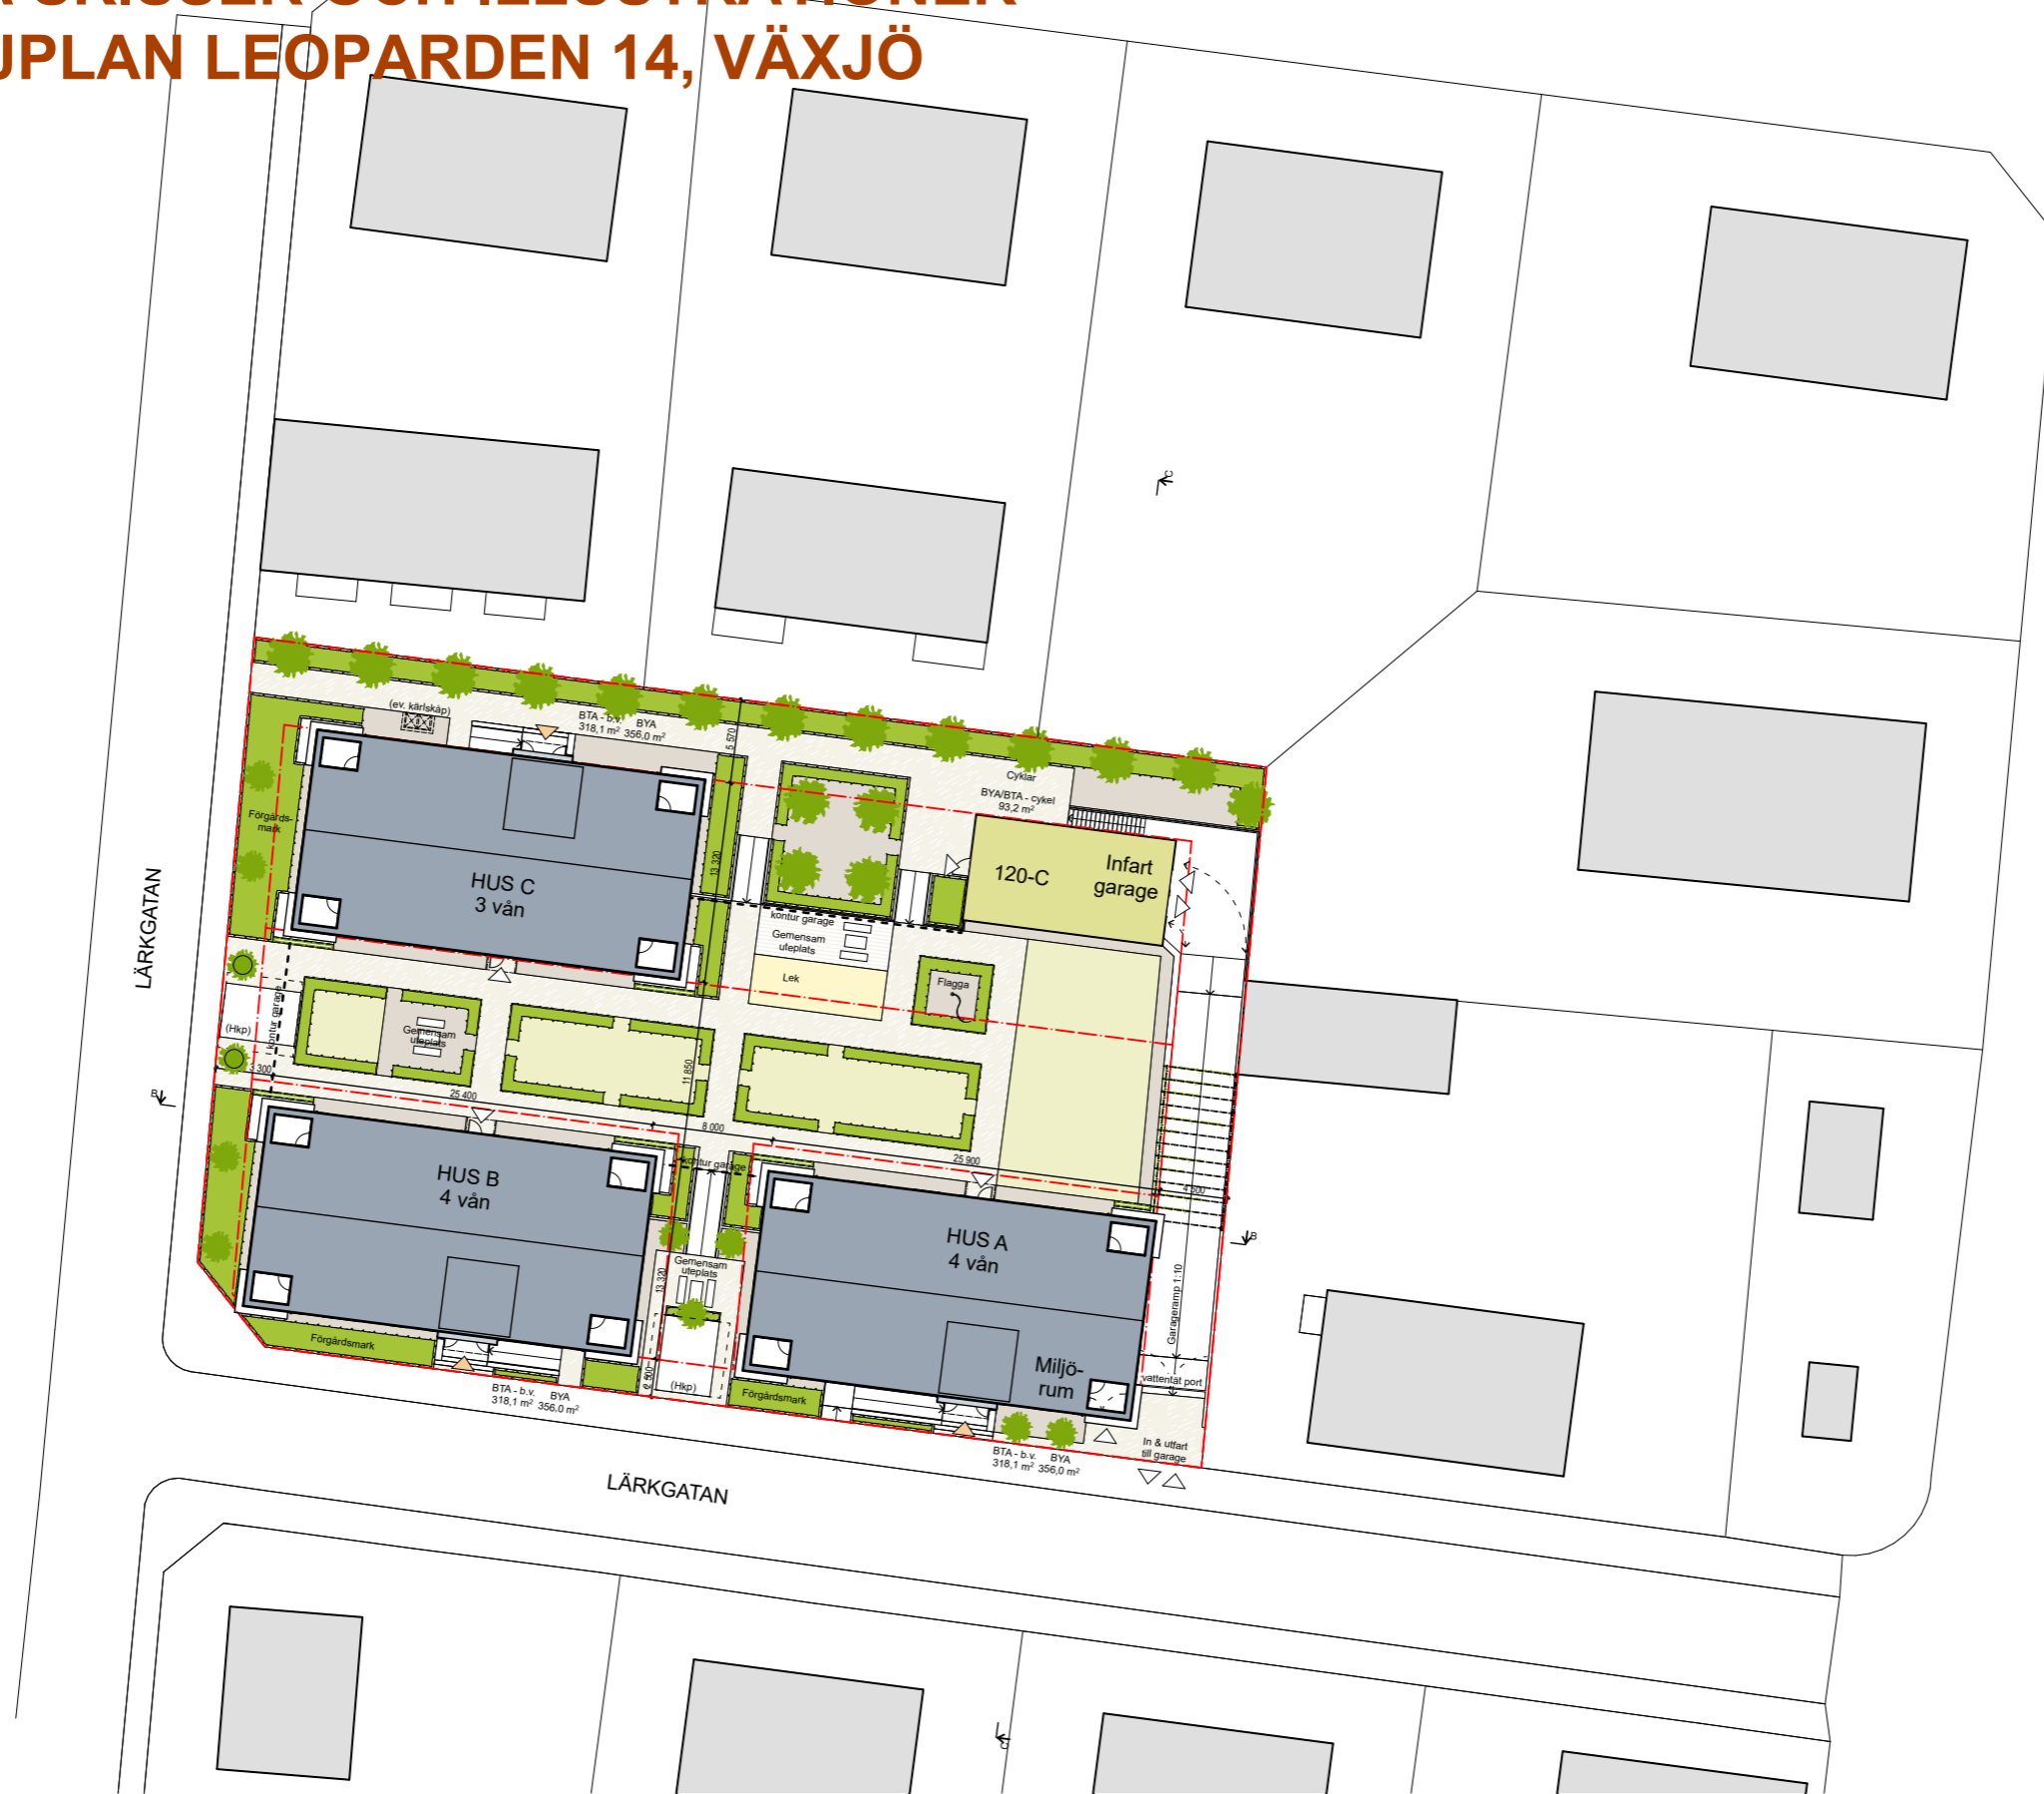

# BILAGA SKISSER OCH ILLUSTRATIONER DETALJPLAN LEOPARDEN 14, VÄXJÖ

Illustrationsplan  
Skala 1:500

## BILAGA SKISSER OCH ILLUSTRATIONER DETALJPLAN LEOPARDEN 14, VÄXJÖ

Fasad mot Lärkgatan i söder  
Skala 1:250

Fasad mot Lärkgatan i väster  
Skala 1:250

(bef. punkthus höjder)

## DETALJPLAN LEOPARDEN 14, VÄXJÖ

Fasad mot granne i norr  
Skala 1:250

Fasad mot granne i öster  
Skala 1:250

## DETALJPLAN LEOPARDEN 14, VÄXJÖ

Vy från korsning i sydväst