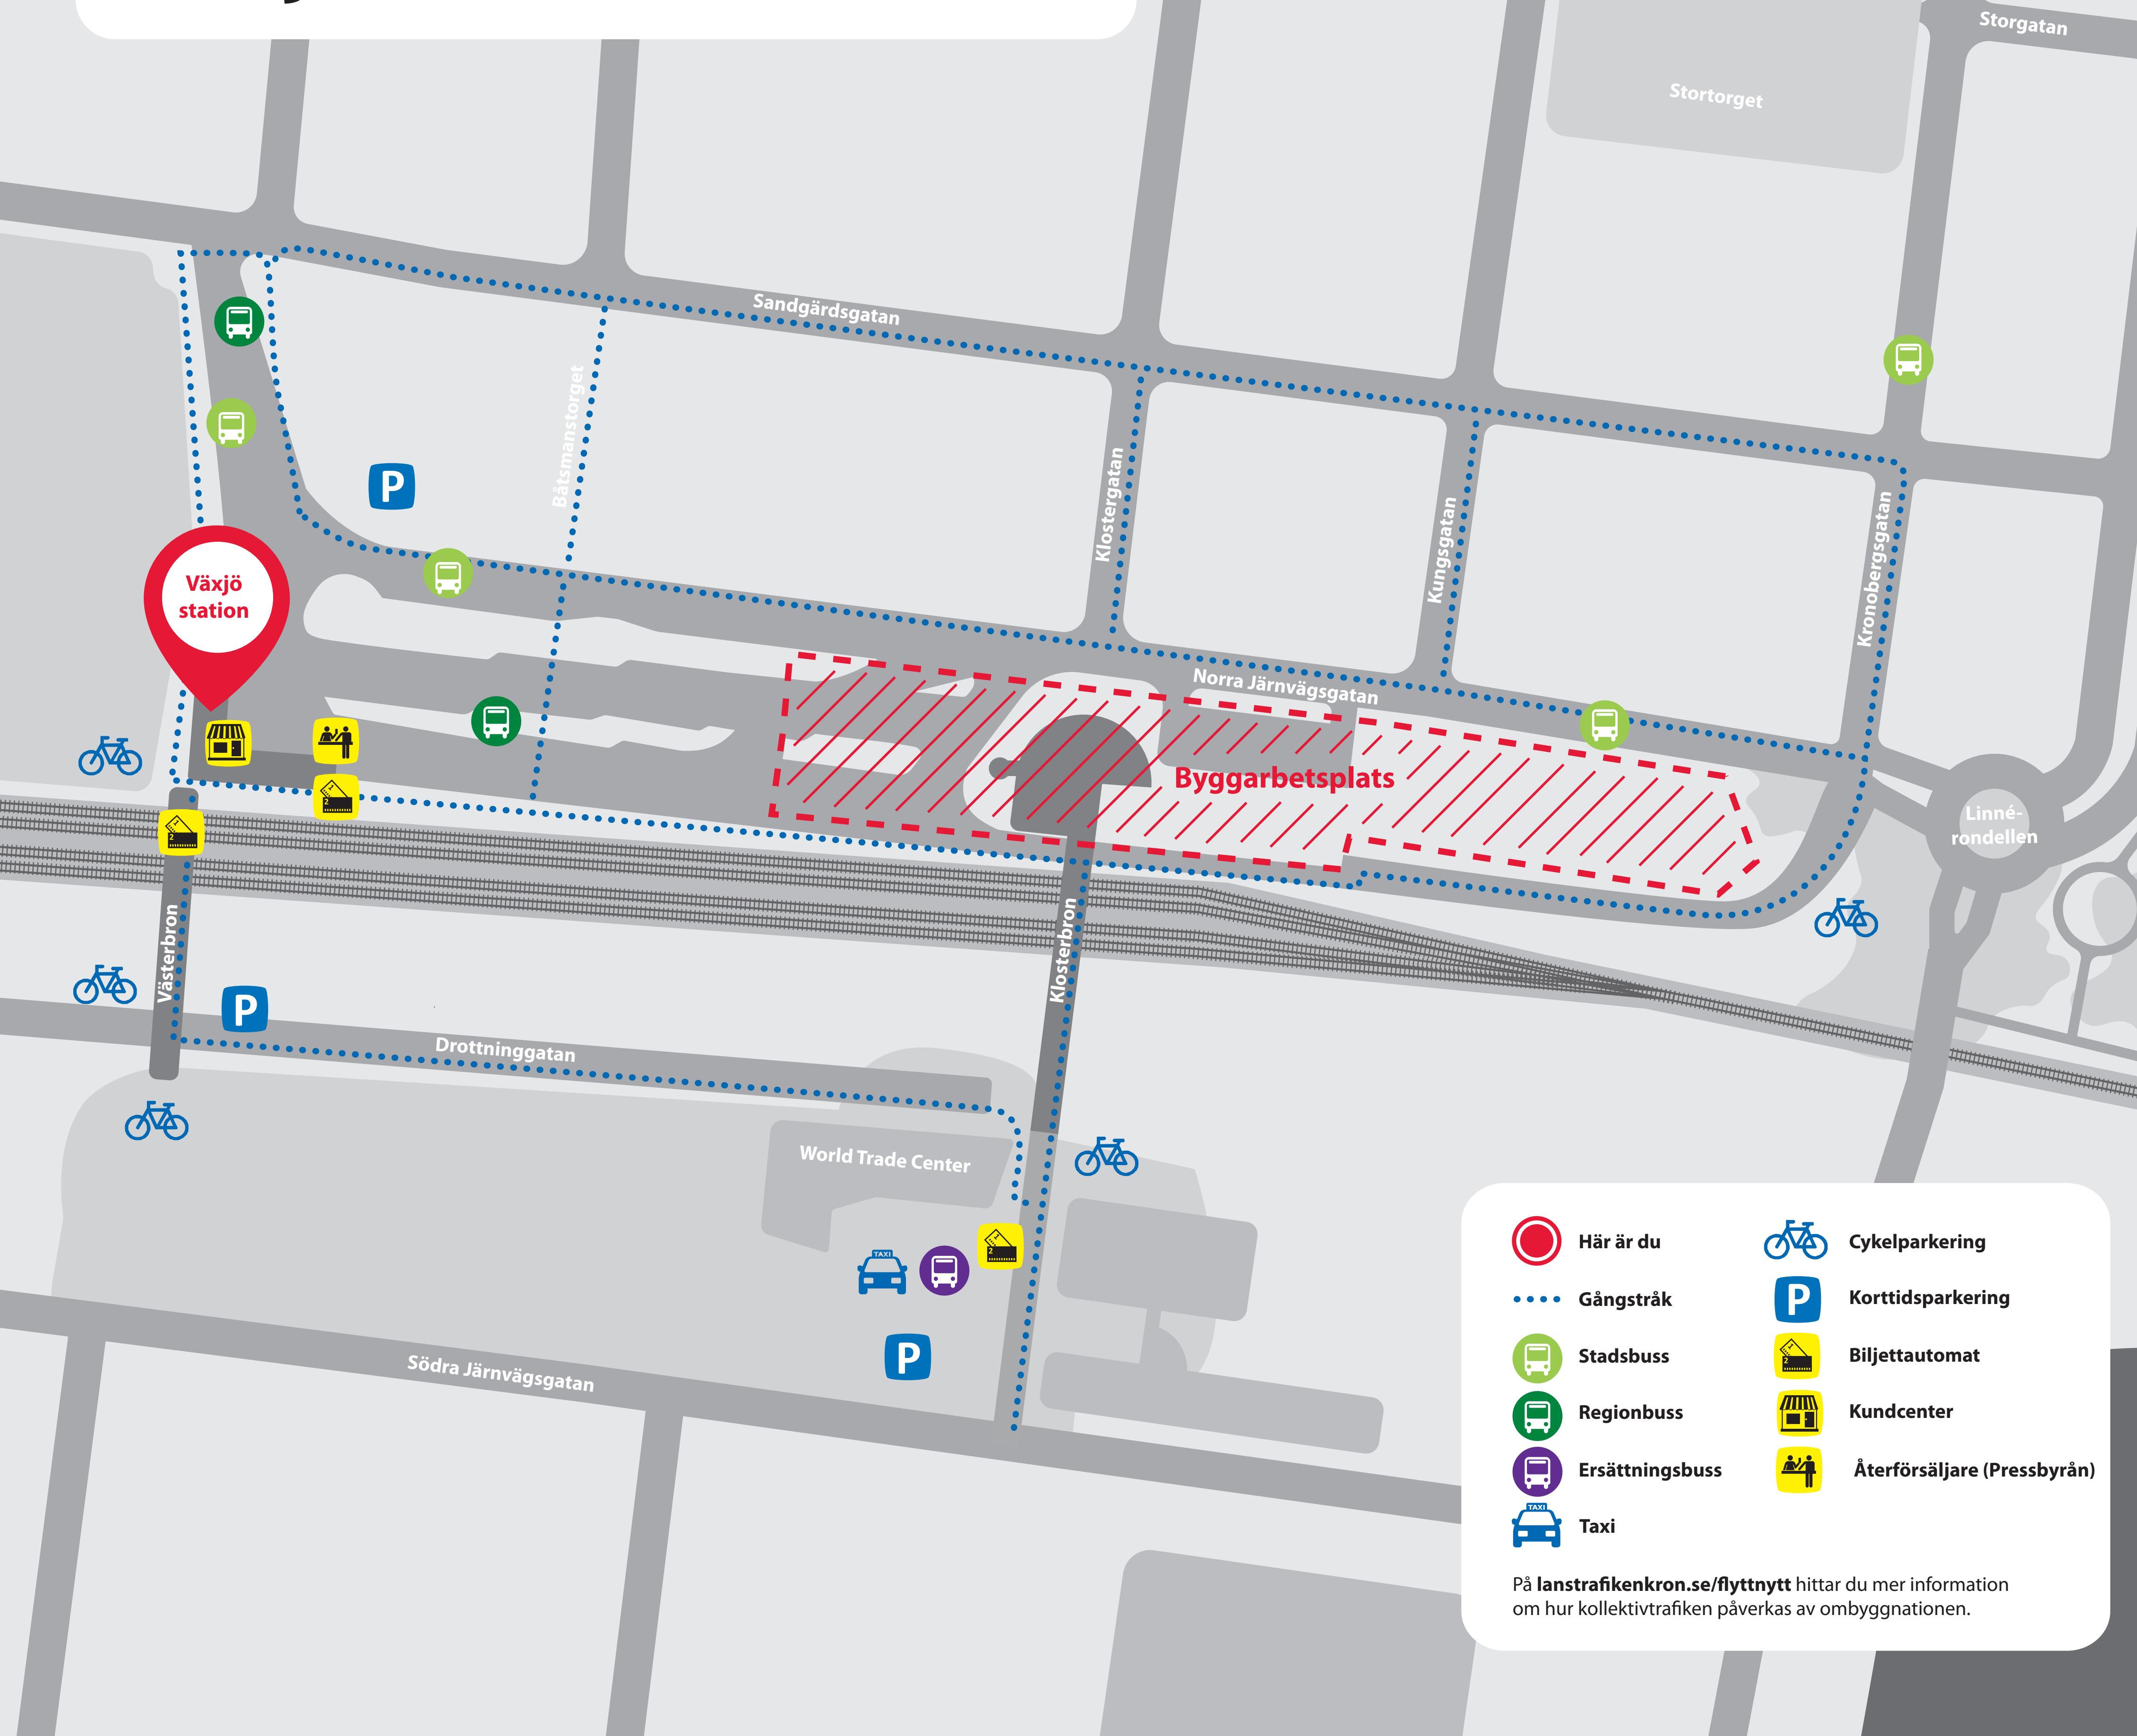

Hitta rätt! Växjö stationsområde

- | | |
|---|---|
|  Här är du |  Cykelparkering |
|  Gångstråk |  Korttidsparkering |
|  Stadsbuss |  Biljettautomat |
|  Regionbuss |  Kundcenter |
|  Ersättningsbuss |  Återförsäljare (Pressbyrån) |
|  Taxi | |

På lanstrafikenkron.se/flyttnytt hittar du mer information om hur kollektivtrafiken påverkas av ombyggnationen.