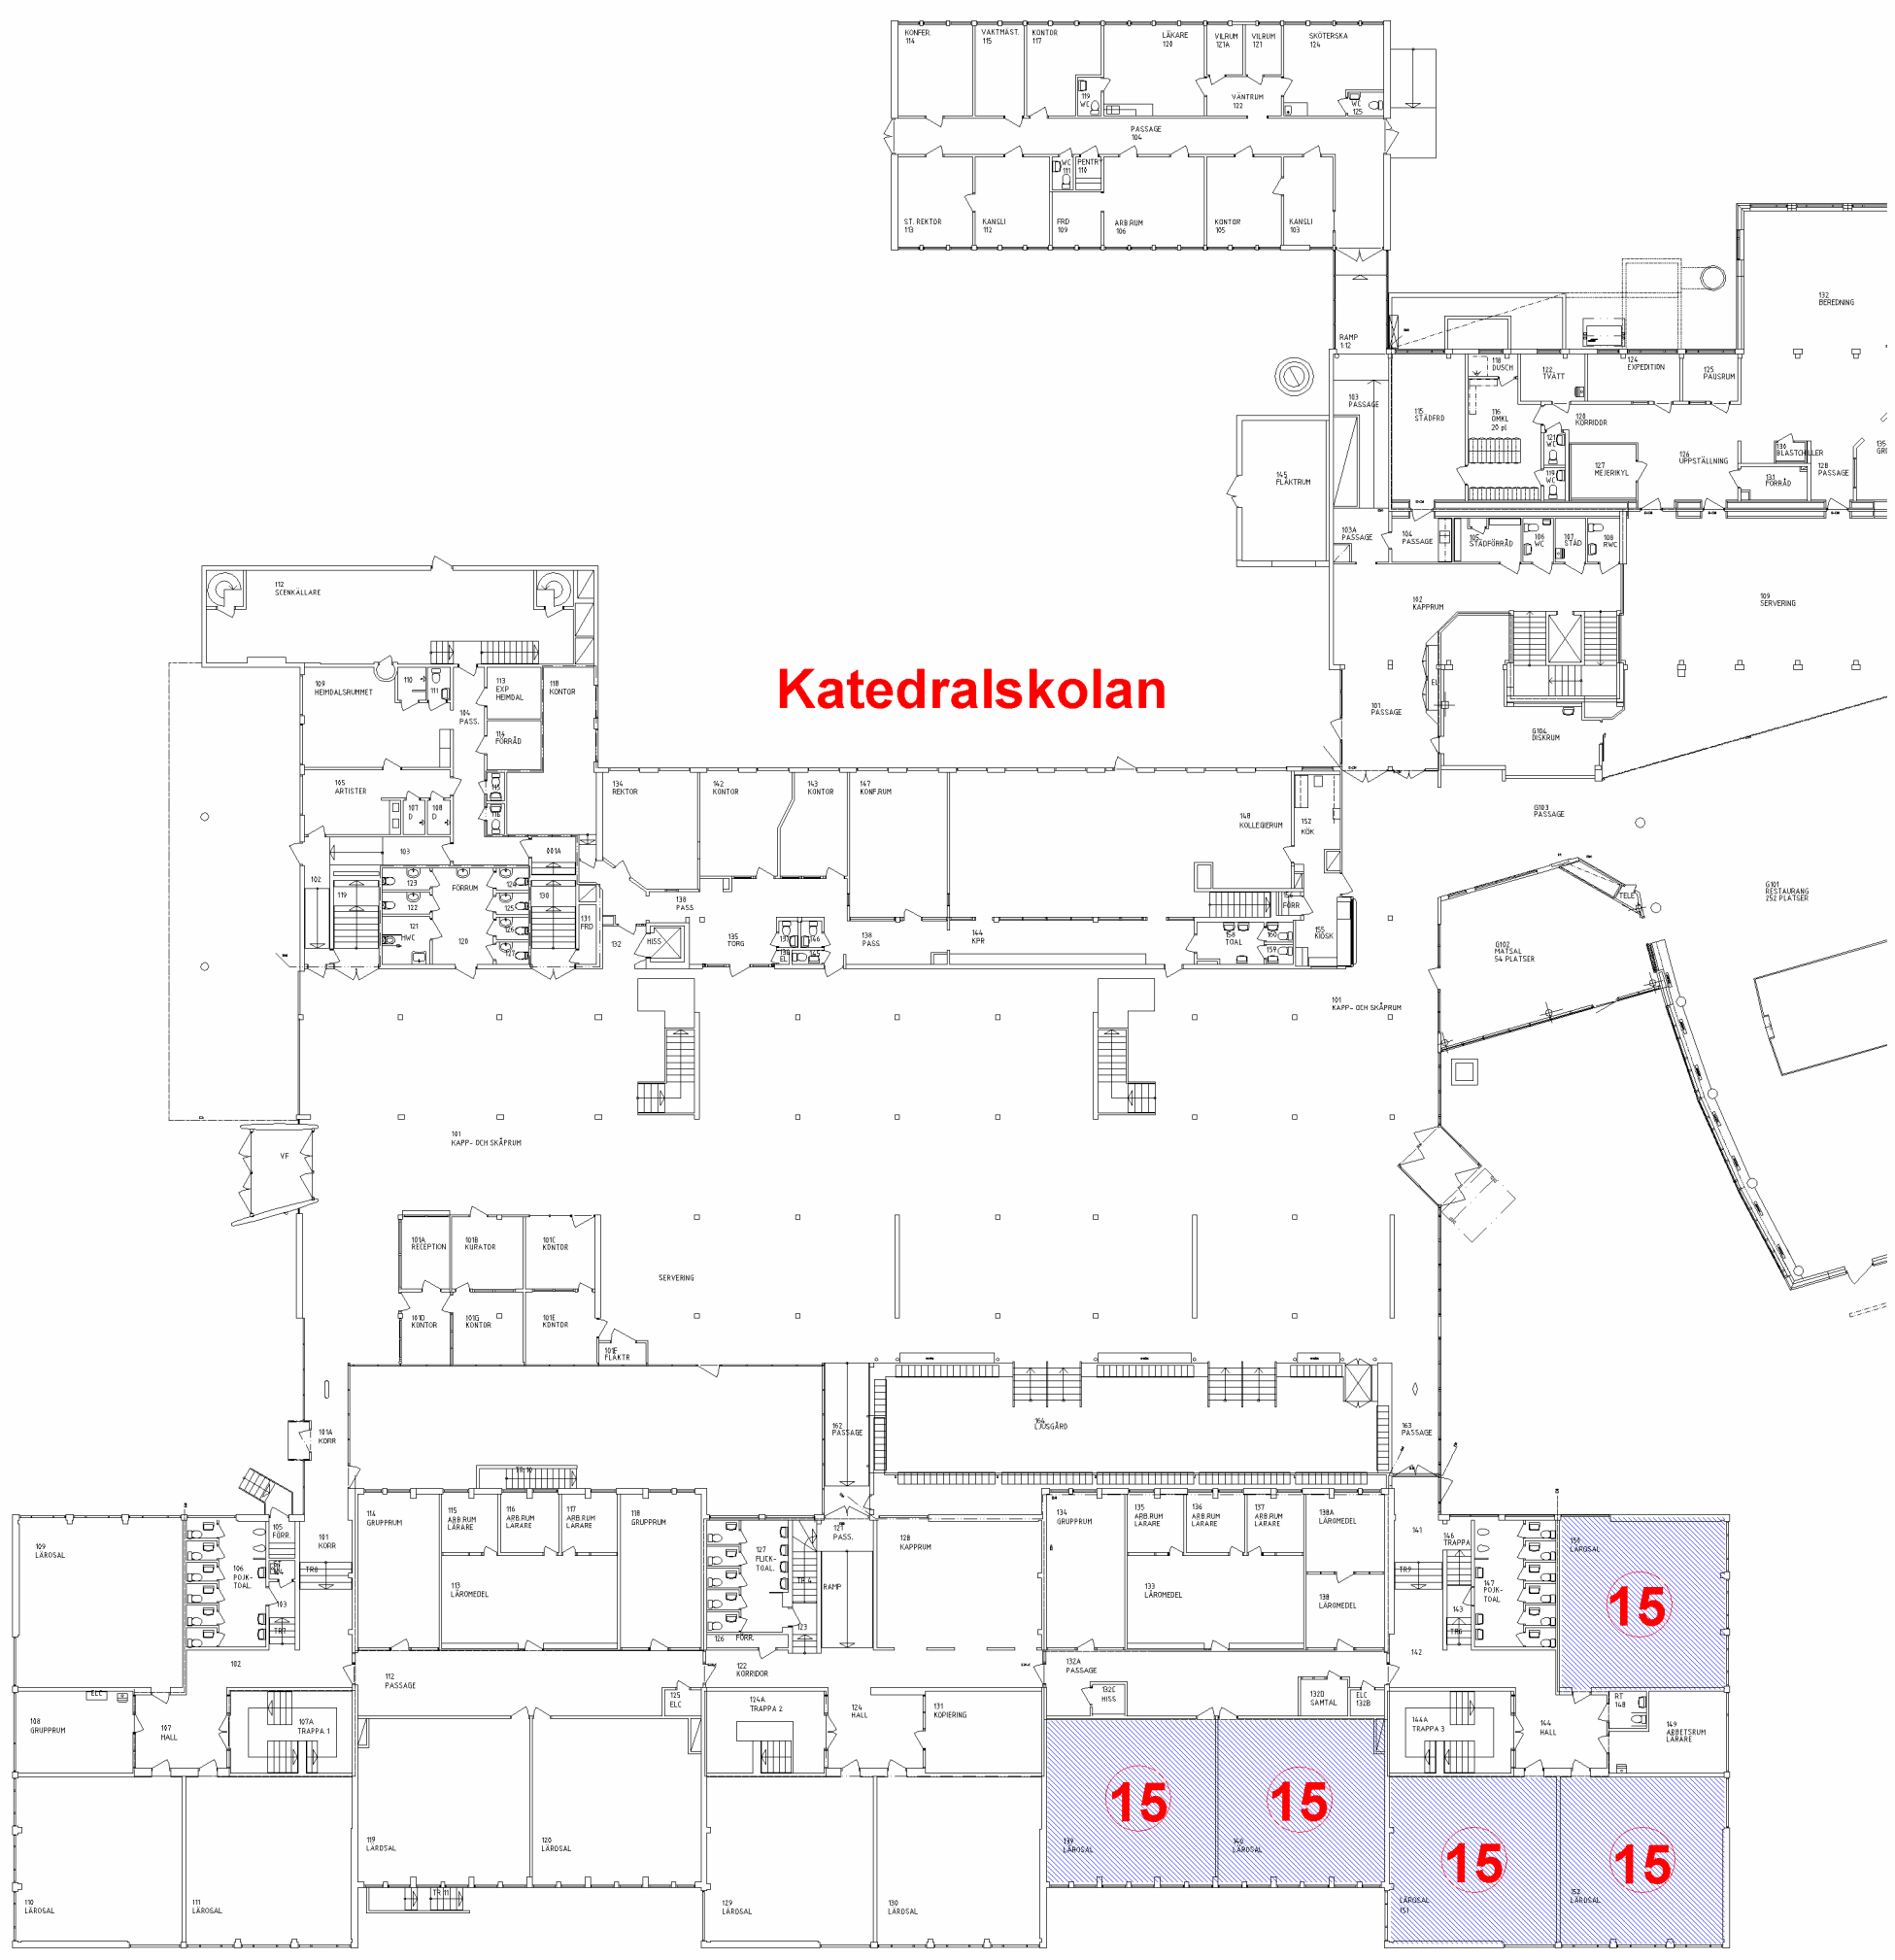

15

15

15

15

15

15

○ = Antal övernattande / rum Max antal övernattande på denna enhet 180 personer

Plan 2

Återsamlingsplats

Skola

Entre

52

51

52