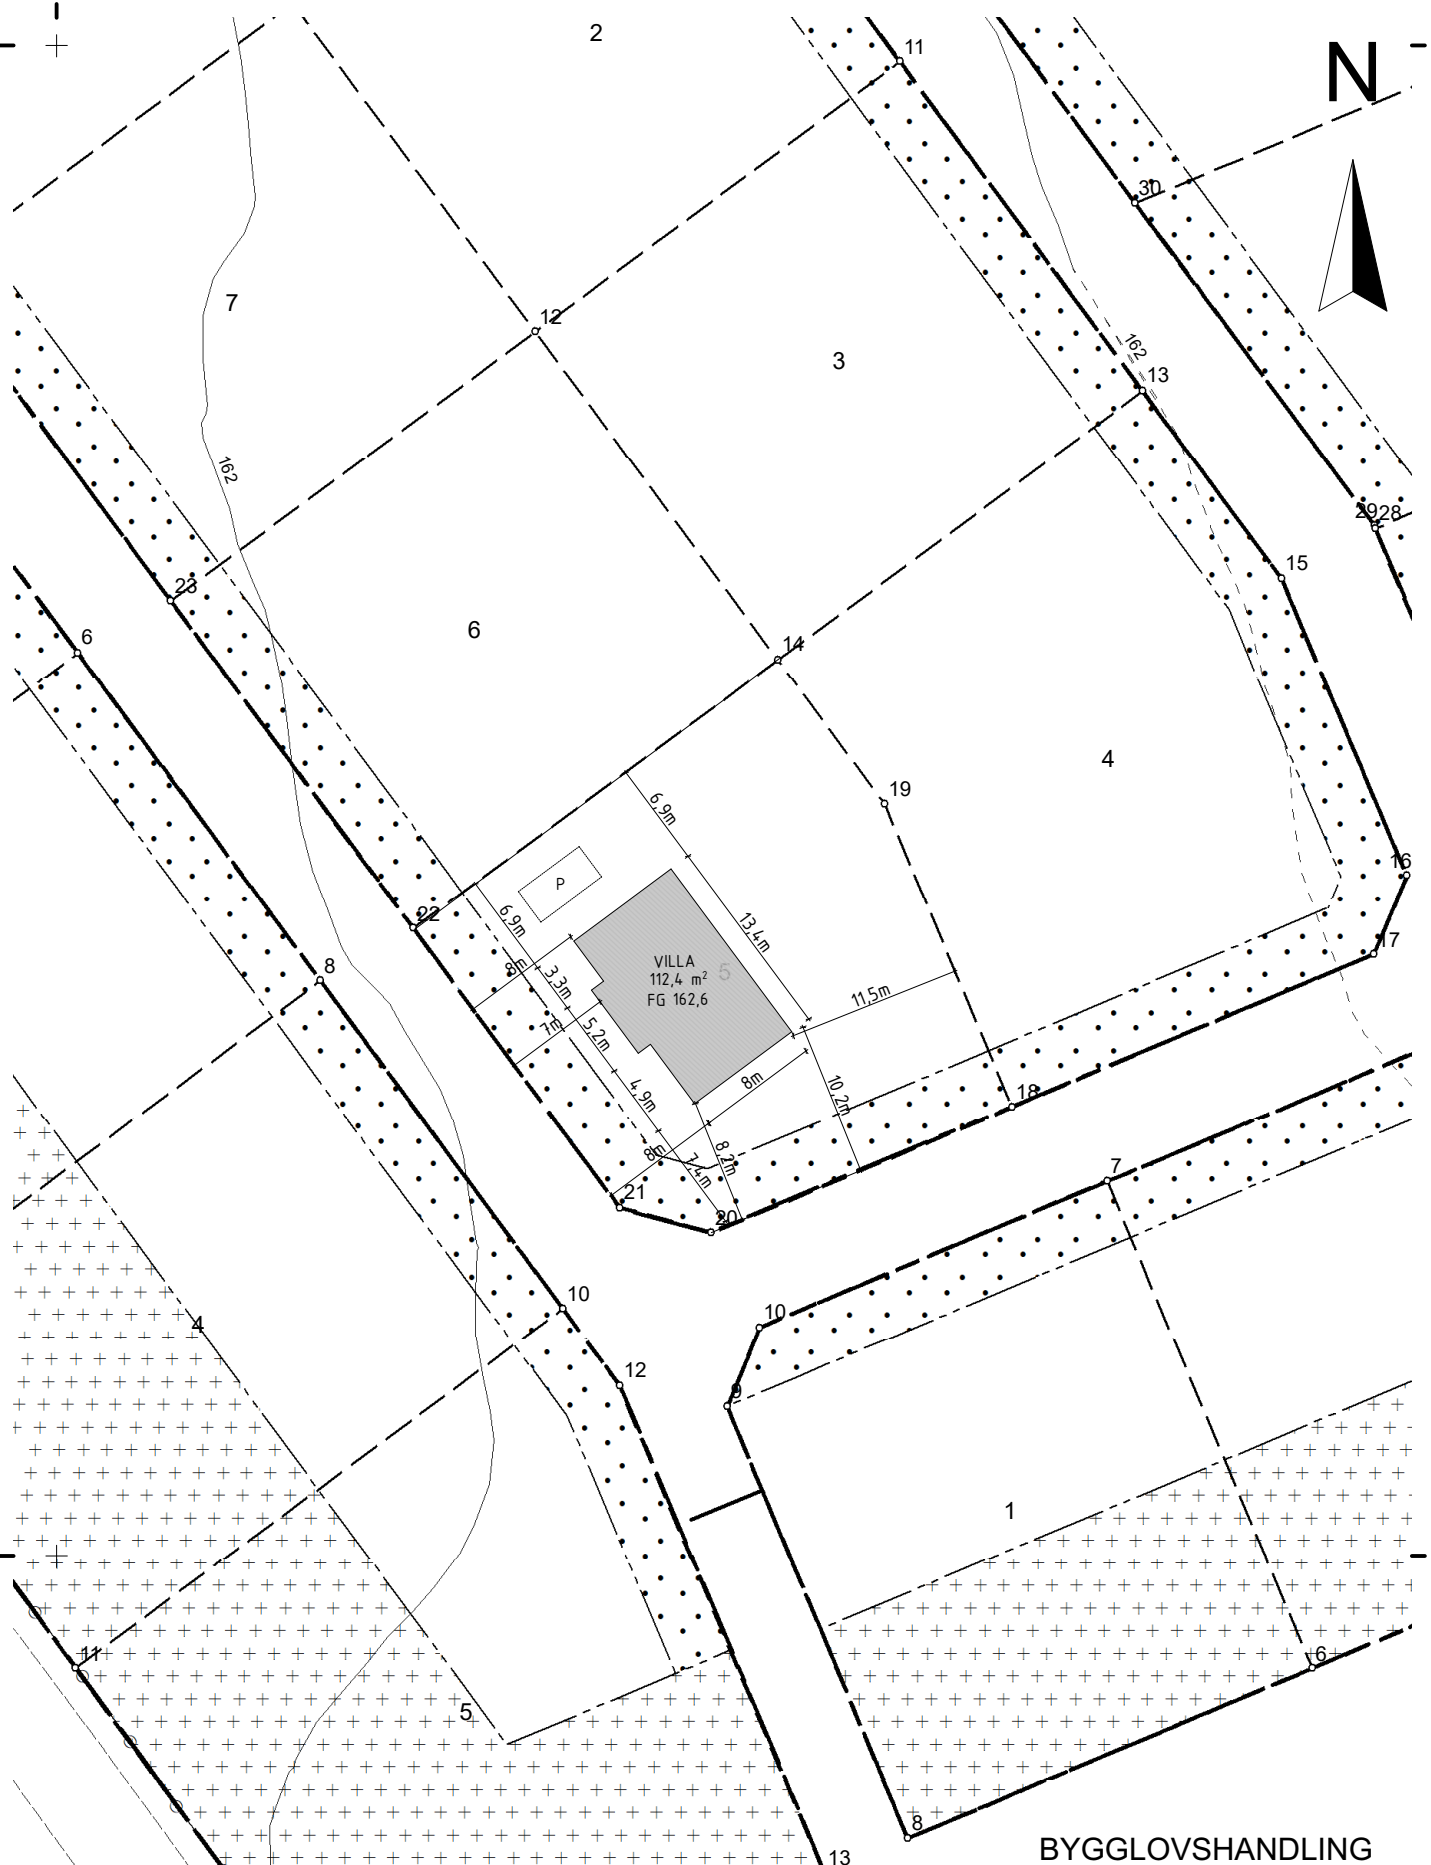

305000

304900

134300

BYGGLOVSHANDLING

Datum 2022-12-15 Rev

Koordinatsystem, plan:
SWEREF99 15 00
Koordinatsystem, höjd:
RH2000

Utritad: 2022-09-23
Skala: 1:500 A4